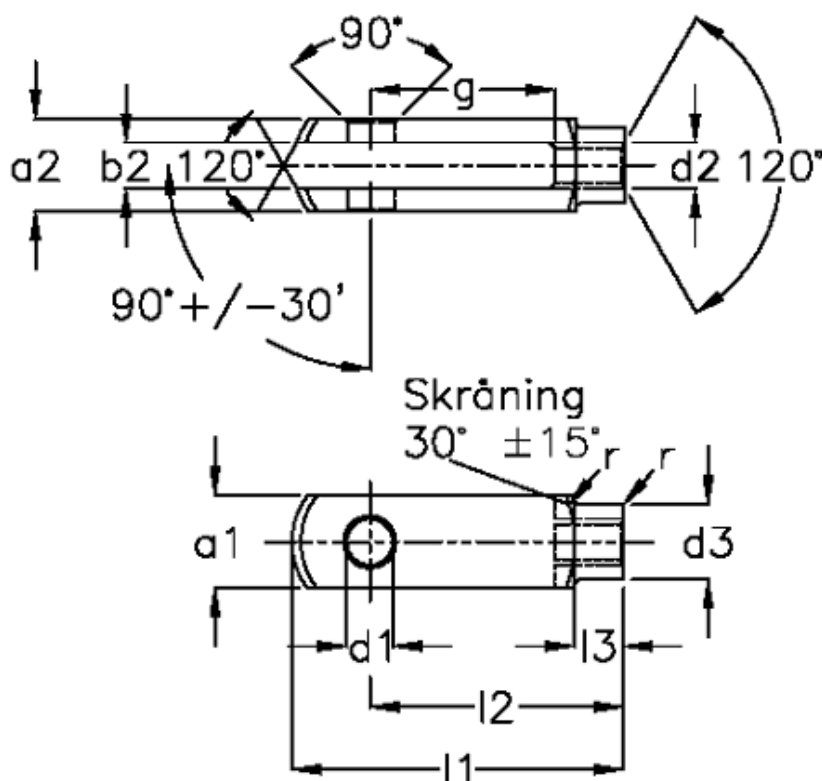

Varenummer: 1405310401  
 Beskrivelse: KLEE Rustfast Gaffelstykke G 10x40  
 M10x1,5, højre

## Mål

a1 (h11)	= 20	g (+/-0,5)	= 40
a2	= 20 (+0,3 -0,16)	l1 (+/-0,5)	= 72
b1 (B13)	= 10	l2	= 60 (-0,4)
b2	= 10 (+0,7 +0,15)	l3	= 15 (+/-0,2)
d1 H9	= 10	r	= 0.5
d2	= M 10 x 1,5	Størrelse	= G 10 x 40
d3 (+/-0,3)	= 18	Vægt	= 0.116
f (+/-0,2)	= 0.5		